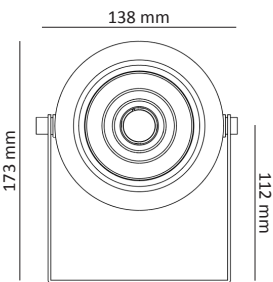

Leonardo 35 Bracket					
Modello	Temperatura colore	CRI	Flusso luminoso	Alimentazione CC	W
LNRD-35-BKT-HW97	2700°K	CRI97	4350 lm	1050 mA	36 W
LNRD-35-BKT-WW97	3000°K	CRI97	4650 lm	1050 mA	36 W
LNRD-35-BKT-HW90	2700°K	CRI90	5100 lm	1050 mA	36 W
LNRD-35-BKT-WW90	3000°K	CRI90	5140 lm	1050 mA	36 W
LNRD-35-BKT-MW90	3500°K	CRI90	5300 lm	1050 mA	36 W
LNRD-35-BKT-NW90	4000°K	CRI90	5440 lm	1050 mA	36 W
LNRD-35-BKT-CW90	5000°K	CRI90	5700 lm	1050 mA	36 W