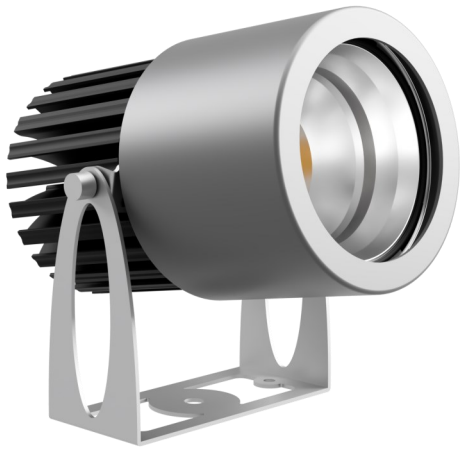

# Leonardo

bracket

Apparecchio per illuminazioni monumentali o architettoniche ad alto flusso luminoso con resa cromatica elevata e con diversi spettri cromatici, con staffa orientabile per posizionamento in piano

Gruppo ottico incassato all'interno del dissipatore con possibilità di scelta del tipo di riflettore, in policarbonato o alluminio

Fino a CRI 97 per le sorgenti con temperatura colore 2700°K e 3000°K

Disponibile anche con tecnologia Thrive, che permette di abbinare gli spettri della luce naturale alle lunghezze d'onda visibili

Finitura esterna disponibile in tre tonalità di colore

dissipatore in alluminio  
riflettore in policarbonato  
riflettore in alluminio  
staffe e supporti in acciaio

Riflettori in policarbonato PC

Riflettori in alluminio ALU

Leonardo 35 Bracket					
Modello	Temperatura colore	CRI	Flusso luminoso	Alimentazione CC	W
LNRD-35-BKT-HW97	2700°K	CRI97	4350 lm	1050 mA	36 W
LNRD-35-BKT-WW97	3000°K	CRI97	4650 lm	1050 mA	36 W
LNRD-35-BKT-HW90	2700°K	CRI90	5100 lm	1050 mA	36 W
LNRD-35-BKT-WW90	3000°K	CRI90	5140 lm	1050 mA	36 W
LNRD-35-BKT-MW90	3500°K	CRI90	5300 lm	1050 mA	36 W
LNRD-35-BKT-NW90	4000°K	CRI90	5440 lm	1050 mA	36 W
LNRD-35-BKT-CW90	5000°K	CRI90	5700 lm	1050 mA	36 W