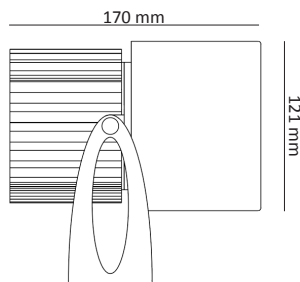

Leonardo 35 Bracket					
Modello	Temperatura colore	CRI	Flusso luminoso	Alimentazione CC	W
LNRD-35-BKT-HW97	2700°K	CRI97	4350 lm	1050 mA	36 W
LNRD-35-BKT-WW97	3000°K	CRI97	4650 lm	1050 mA	36 W
LNRD-35-BKT-HW90	2700°K	CRI90	5100 lm	1050 mA	36 W
LNRD-35-BKT-WW90	3000°K	CRI90	5140 lm	1050 mA	36 W
LNRD-35-BKT-MW90	3500°K	CRI90	5300 lm	1050 mA	36 W
LNRD-35-BKT-NW90	4000°K	CRI90	5440 lm	1050 mA	36 W
LNRD-35-BKT-CW90	5000°K	CRI90	5700 lm	1050 mA	36 W